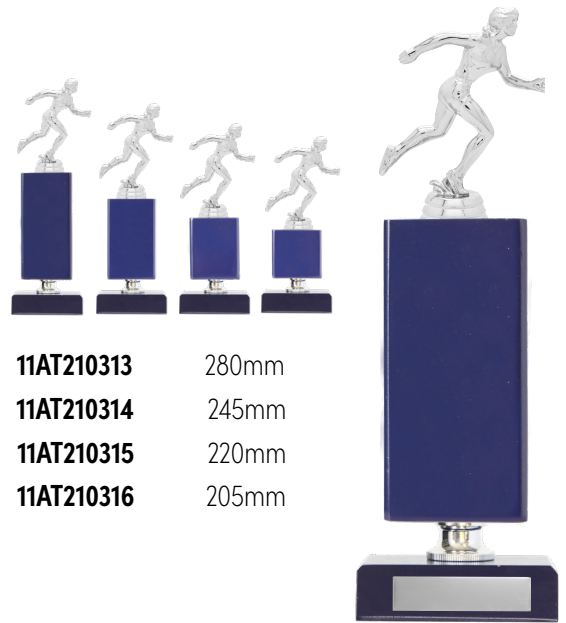

GG11L
175mm

GG11M
150mm

GG11S
135mm

Track/Athletics Generic ■

MALE

11AT210201
385mm

11AT210202
350mm

11AT210203
325mm

11AT210204
310mm

11AT210205
385mm

11AT210206
350mm

11AT210207
325mm

11AT210208
310mm

FEMALE

- 11AT210301** 280mm
- 11AT210302** 245mm
- 11AT210303** 220mm
- 11AT210304** 205mm

MALE

- 11AT210313** 280mm
- 11AT210314** 245mm
- 11AT210315** 220mm
- 11AT210316** 205mm

FEMALE

- 11AT210305** 300mm
- 11AT210306** 265mm
- 11AT210307** 240mm
- 11AT210308** 215mm

- 11AT210317** 285mm
- 11AT210318** 250mm
- 11AT210319** 225mm
- 11AT210320** 210mm

VSMR Case
80x80mm

VS63 Case
90x90mm

- RIB - B
- RIB - BG
- RIB - BM
- RIB - BW
- RIB - DB
- RIB - DBG
- RIB - DBLB
- RIB - DBW
- RIB - G
- RIB - GT
- RIB - K
- RIB - KG
- RIB - KW
- RIB - LB
- RIB - LBW
- RIB - M
- RIB - MG
- RIB - MLB
- RIB - MW
- RIB - N
- RIB - NG
- RIB - NRG
- RIB - NW
- RIB - P
- RIB - PINK
- RIB - R
- RIB - RB
- RIB - RBG
- RIB - RGK
- RIB - RK
- RIB - RW
- RIB - RWB
- RIB - RWK
- RIB - RY
- RIB - SB
- RIB - SG
- RIB - SS
- RIB - T
- RIB - W
- RIB - AUST
- RIB - SPORT
- RIB - RAIN
- RIB - STAR